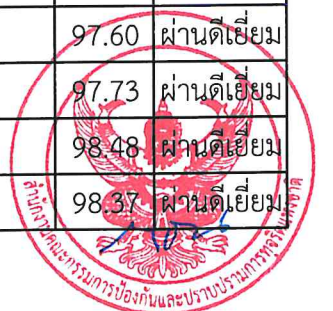

ลำดับ	พื้นที่ภาค	ชื่อหน่วยงาน	อำเภอ	จังหวัด	คะแนนเฉลี่ย	ระดับ
58	1	องค์การบริหารส่วนตำบลเขารวก	ลำสนธิ	ลพบุรี	97.04	ผ่านดีเยี่ยม
59	1	องค์การบริหารส่วนตำบลโคกสำโรง	โคกสำโรง	ลพบุรี	96.42	ผ่านดีเยี่ยม
60	1	องค์การบริหารส่วนตำบลขอนแก่นน้อย	พัฒนานิคม	ลพบุรี	98.87	ผ่านดีเยี่ยม
61	1	องค์การบริหารส่วนตำบลซับจำปา	ท่าหลวง	ลพบุรี	98.57	ผ่านดีเยี่ยม
62	1	องค์การบริหารส่วนตำบลดงมะรุ่ม	โคกสำโรง	ลพบุรี	96.81	ผ่านดีเยี่ยม
63	1	องค์การบริหารส่วนตำบลดอนโพธิ์	เมืองลพบุรี	ลพบุรี	99.17	ผ่านดีเยี่ยม
64	1	องค์การบริหารส่วนตำบลท่าหลวง	ท่าหลวง	ลพบุรี	99.29	ผ่านดีเยี่ยม
65	1	องค์การบริหารส่วนตำบลบางขันหมาก	เมืองลพบุรี	ลพบุรี	98.09	ผ่านดีเยี่ยม
66	1	องค์การบริหารส่วนตำบลพรหมมาستر	เมืองลพบุรี	ลพบุรี	98.80	ผ่านดีเยี่ยม
67	1	องค์การบริหารส่วนตำบลเพนียด	โคกสำโรง	ลพบุรี	99.38	ผ่านดีเยี่ยม
68	1	องค์การบริหารส่วนตำบลมูจลินท์	ท่าม่วง	ลพบุรี	98.83	ผ่านดีเยี่ยม
69	1	องค์การบริหารส่วนตำบลวังจั่น	โคกสำโรง	ลพบุรี	96.96	ผ่านดีเยี่ยม
70	1	องค์การบริหารส่วนตำบลหนองกระเปียน	บ้านหมี่	ลพบุรี	98.40	ผ่านดีเยี่ยม
71	1	องค์การบริหารส่วนตำบลห้วยขุนราม	พัฒนานิคม	ลพบุรี	96.86	ผ่านดีเยี่ยม
72	1	องค์การบริหารส่วนตำบลห้วยโป่ง	โคกสำโรง	ลพบุรี	96.76	ผ่านดีเยี่ยม
73	1	เทศบาลตำบลชสิทธิ์	หนองแค	สระบุรี	98.25	ผ่านดีเยี่ยม
74	1	เทศบาลตำบลต้นตาล-พระยาทศ	เสาไห้	สระบุรี	99.47	ผ่านดีเยี่ยม
75	1	เทศบาลตำบลตะกุด	เมืองสระบุรี	สระบุรี	99.81	ผ่านดีเยี่ยม
76	1	เทศบาลตำบลท่าลาน	บ้านหมอ	สระบุรี	96.13	ผ่านดีเยี่ยม
77	1	เทศบาลตำบลไผ่ต่ำ	หนองแค	สระบุรี	96.81	ผ่านดีเยี่ยม
78	1	เทศบาลตำบลพุกร่าง	พระพุทธบาท	สระบุรี	99.55	ผ่านดีเยี่ยม
79	1	เทศบาลตำบลมวกเหล็ก	มวกเหล็ก	สระบุรี	98.18	ผ่านดีเยี่ยม
80	1	เทศบาลตำบลวังม่วง	วังม่วง	สระบุรี	97.12	ผ่านดีเยี่ยม
81	1	เทศบาลตำบลเสาไห้	เสาไห้	สระบุรี	98.05	ผ่านดีเยี่ยม
82	1	เทศบาลตำบลแสงพัน	วังม่วง	สระบุรี	99.30	ผ่านดีเยี่ยม
83	1	เทศบาลตำบลหน้าพระลาน	เฉลิมพระเกียรติ	สระบุรี	96.99	ผ่านดีเยี่ยม
84	1	เทศบาลตำบลห้วยป่าหวาย	พระพุทธบาท	สระบุรี	99.05	ผ่านดีเยี่ยม
85	1	เทศบาลเมืองทับกวาง	แก่งคอย	สระบุรี	97.60	ผ่านดีเยี่ยม
86	1	เทศบาลเมืองสระบุรี	เมืองสระบุรี	สระบุรี	97.73	ผ่านดีเยี่ยม
87	1	องค์การบริหารส่วนตำบลเขาหินพัฒนา	เฉลิมพระเกียรติ	สระบุรี	98.48	ผ่านดีเยี่ยม
88	1	องค์การบริหารส่วนตำบลชสิทธิ์	หนองแค	สระบุรี	98.37	ผ่านดีเยี่ยม